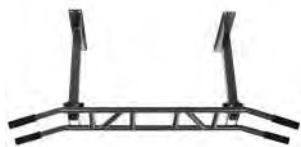

MS-D103 | Monkey bar för montering på vägg/i tak / Wall-ceiling monkey bar

Dimension / Abmessung / Mått:

30 x 55 x 118 cm

Machine weight / Gewicht des Gerätes / Maskinens vikt:

8 kg

Max Load / Gewichtsbelastung / Användarvikt:

250 kg