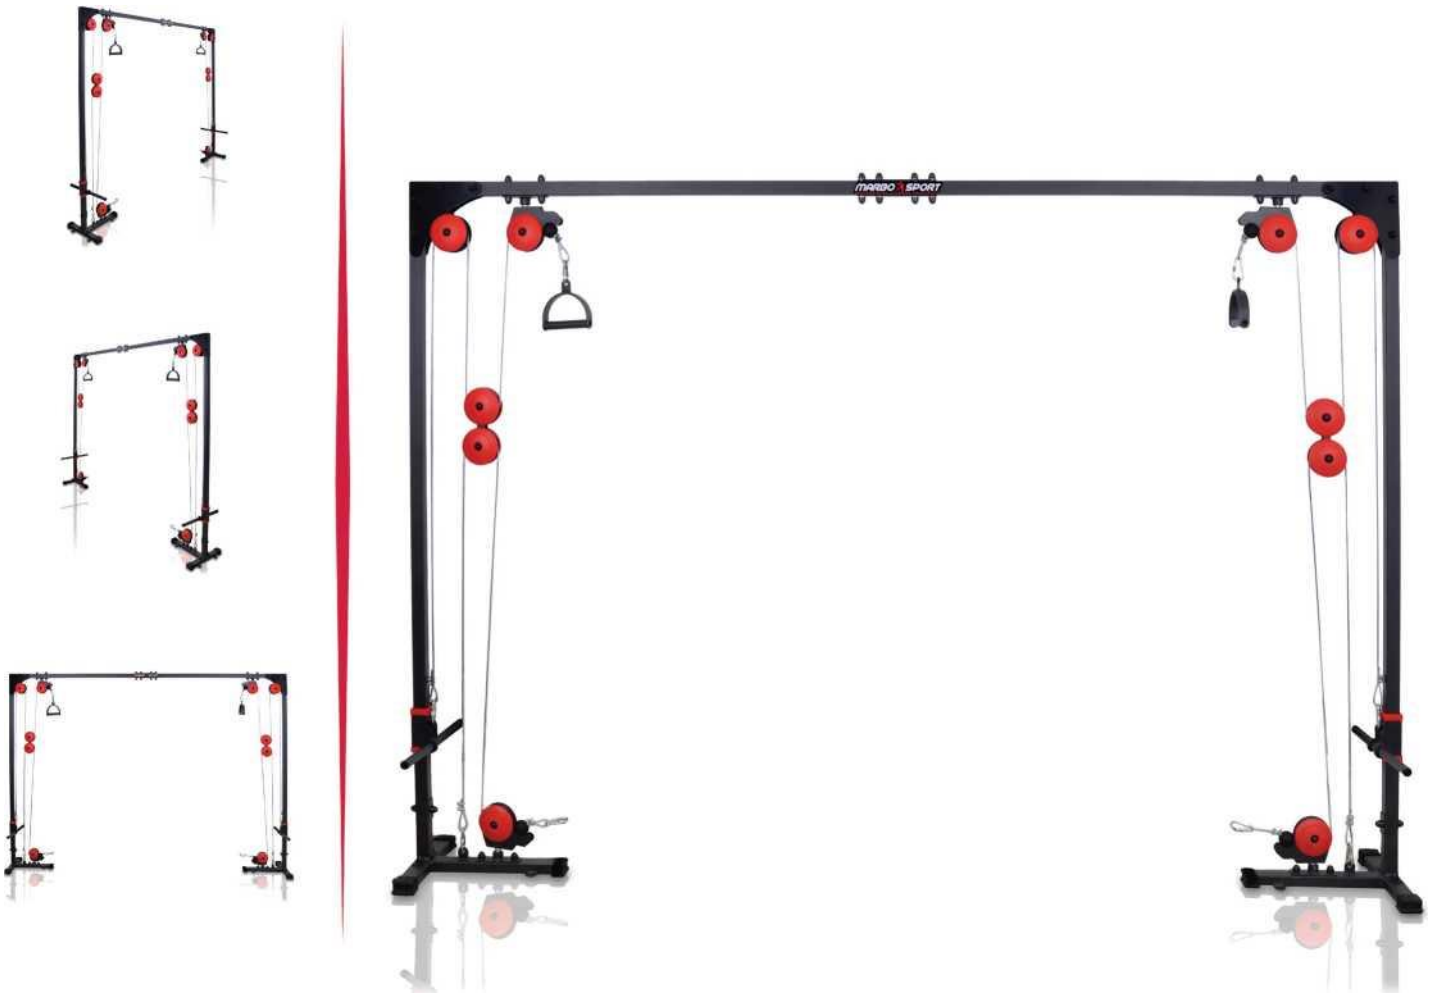

MH-W103 | Kabeldragmaskin / Cable crossover machine

Dimension / Abmessung / Mått:

290 x 51 x 205 cm

Machine weight / Gewicht des Gerätes / Maskinens vikt:

28,7 kg

Max load / Gewichtsbelastung / Användarvikt:

120 kg