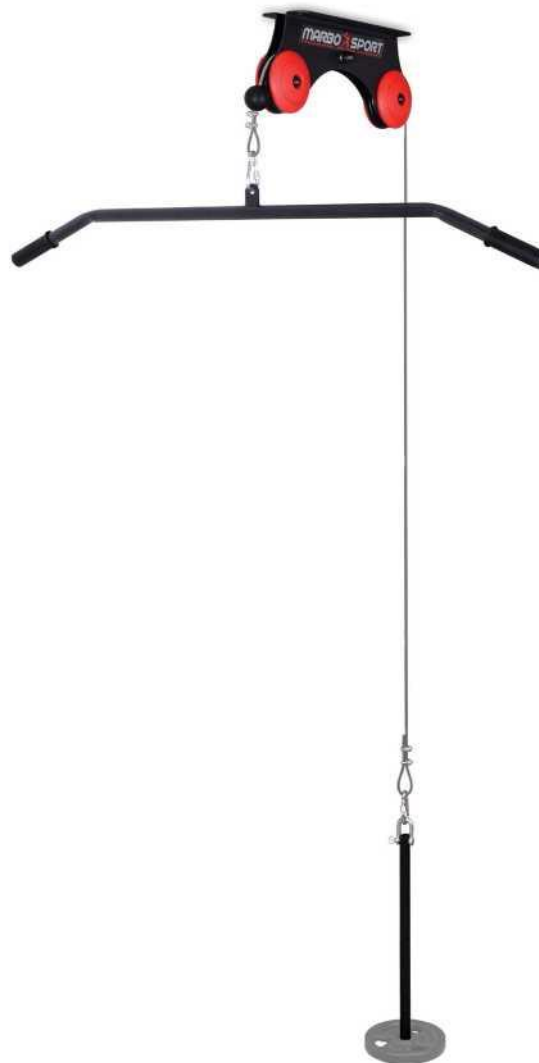

MH-W105 | Latsdragmaskin för montering i taket / Ceiling-mounted lat station

Dimension / Abmessung / Mått:

43 x 11 x 18 cm

Machine weight / Gewicht des Gerätes / Maskinens vikt:

5,8 kg

Max load / Gewichtsbelastung / Användarvikt:

120 kg